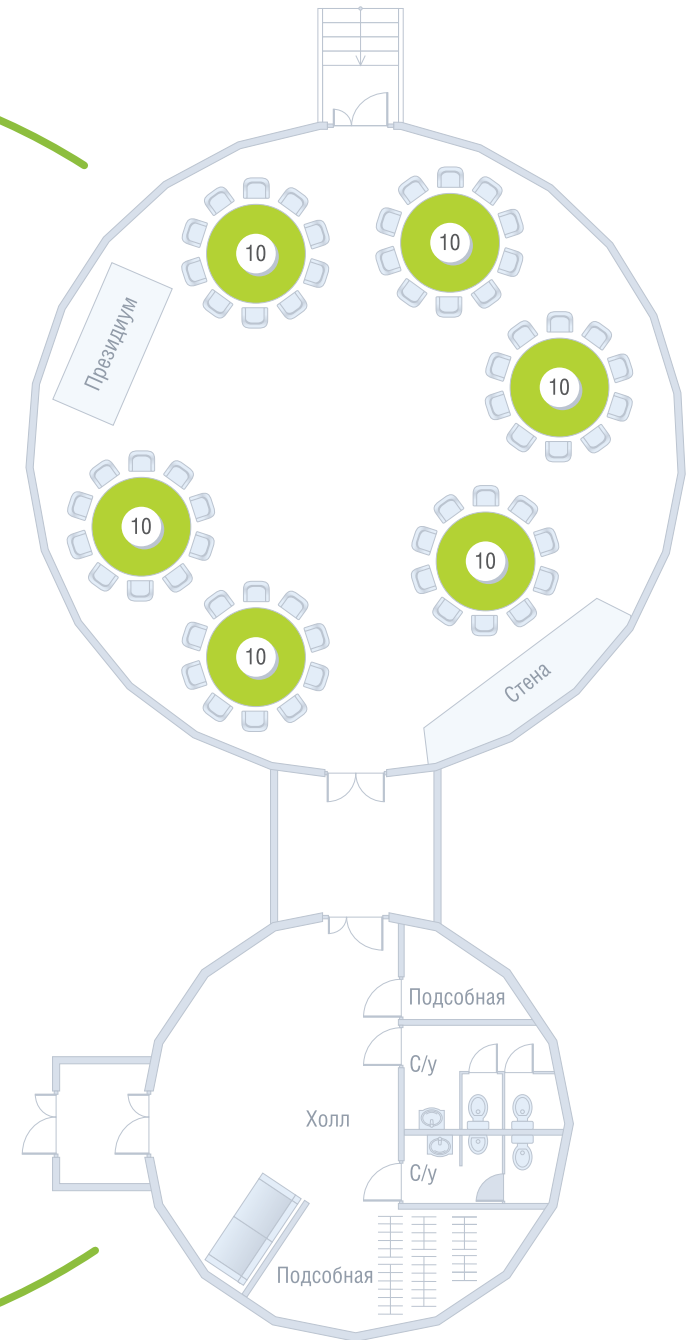

Средний чек от 4000 руб.

Пробковый сбор 400 руб./чел.

Кондитерский сбор 2000 руб./мероприятие

Обслуживание от 10% от стоимости меню

Номер для молодоженов в подарок

* при бюджете мероприятия от 200 000 руб.

**РАССАДКА
В ЗАЛЕ
«АТМОСФЕРА»**

**Арочный шатер
вместимостью
до 120 человек**

ШАТЕР

Идеальная свадебная площадка
на открытом воздухе
с видом на сосны
и зеленую лужайку.

Технические характеристики

- Ширина 14 м
- Длина 13 м
- Высота в коньке 5,5 м
- Высота арки 4,5 м
- Площадь 170 м²