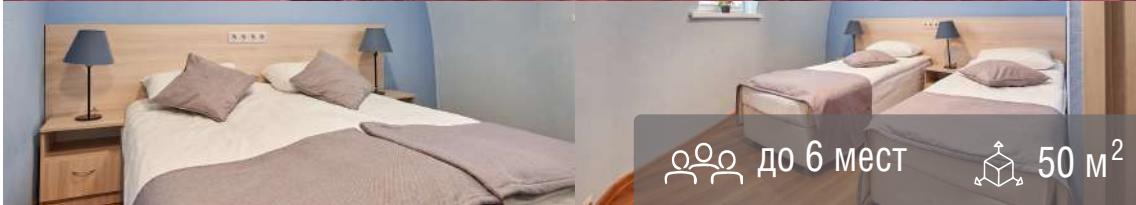

НОМЕРНОЙ ФОНД

3 номера

до 3 мест 15 м²

Двухместный
стандартный номер
с двухспальной кроватью

от 5 500 ₽
1 ночь / 2 гостя

3 номера

до 3 мест 15 м²

Двухместный
стандартный номер
с двумя односпальными кроватью

от 5 500 ₽
1 ночь / 2 гостя

1 номер

до 3 мест 22 м²

Двухместный номер
Делюкс с одной
двухспальной кроватью

от 6 500 ₽
1 ночь / 2 гостя

8 номеров

8 номеров

до 6 мест 50 м²