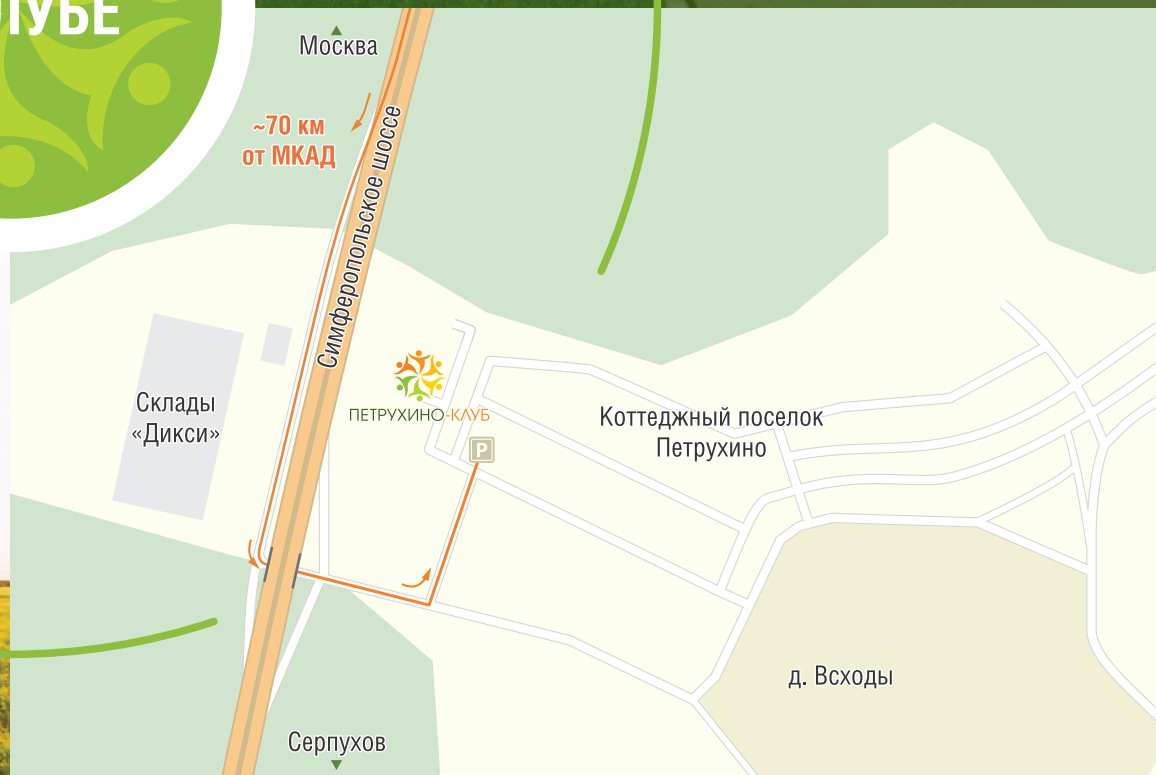

ВАША СВАДЬБА

В ПЕТРУХИНО-КЛУБ

Загородный клуб располагается в местности с уникальной живописной природой — вокруг раскинулся огромный массив густого смешанного леса, плавно переходящий в территории Приокско-Террасного биосферного заповедника. Рядом протекает река Речма, немного поодаль — река Ока.

О КЛУБЕ

Как проехать в «Петрухино-клуб»

Наш загородный клуб располагается в 39 минутах езды от МКАД, что позволяет быстро добраться к месту отдыха как на личном, так и на общественном транспорте. Комплекс имеет удобный подъезд, оборудованные и охраняемые парковки.